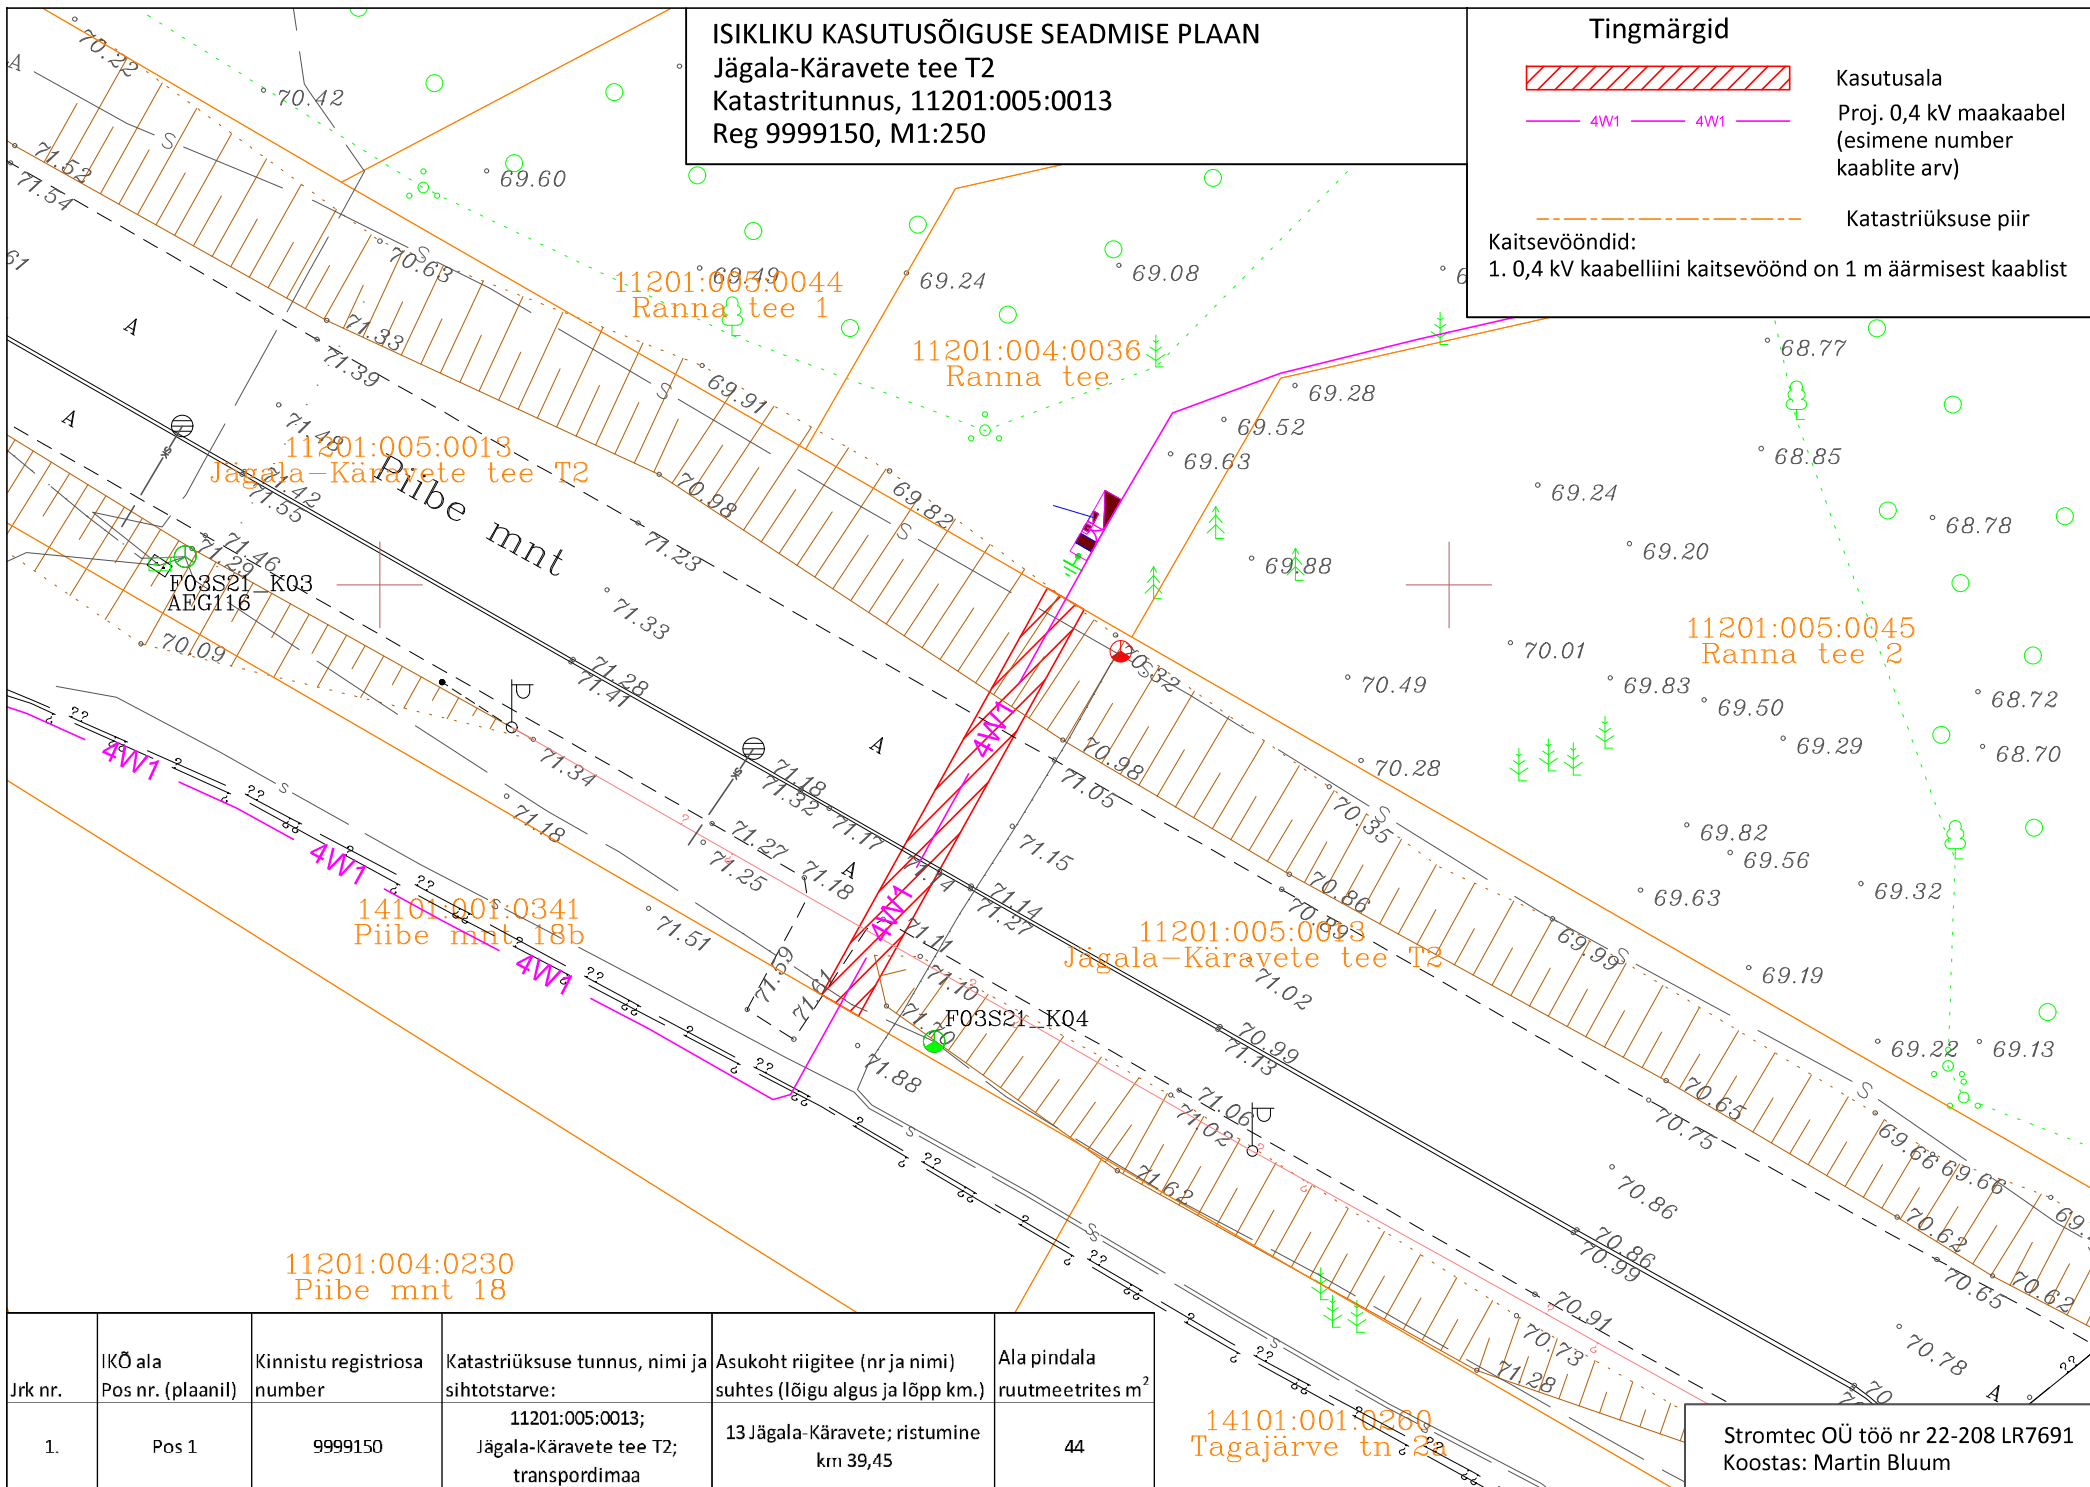

**ISIKLIKU KASUTUSÕIGUSE SEADMISE PLAAN**  
**Jägala-Käravete tee T2**  
**Katastritunnus, 11201:005:0013**  
**Reg 9999150, M1:250**

**Tingmärgid**

Kasutusala  
 Proj. 0,4 kV maakaabel  
 (esimene number  
 kaablite arv)

Kaitsevööndid:

1. 0,4 kV kaabelliini kaitsevöönd on 1 m äärisest kaablist

Katastriüksuse piir

Jrk nr.	IKÕ ala Pos nr. (plaanil)	Kinnistu registriosia number	Katastriüksuse tunnus, nimi ja sihtotstarve:	Asukoht riigitee (nr ja nimi) suhtes (lõigu algus ja lõpp km.)	Ala pindala ruutmeetrites m <sup>2</sup>
1.	Pos 1	9999150	11201:005:0013; Jägala-Käravete tee T2; transpordimaa	13 Jägala-Käravete; ristumine km 39,45	44